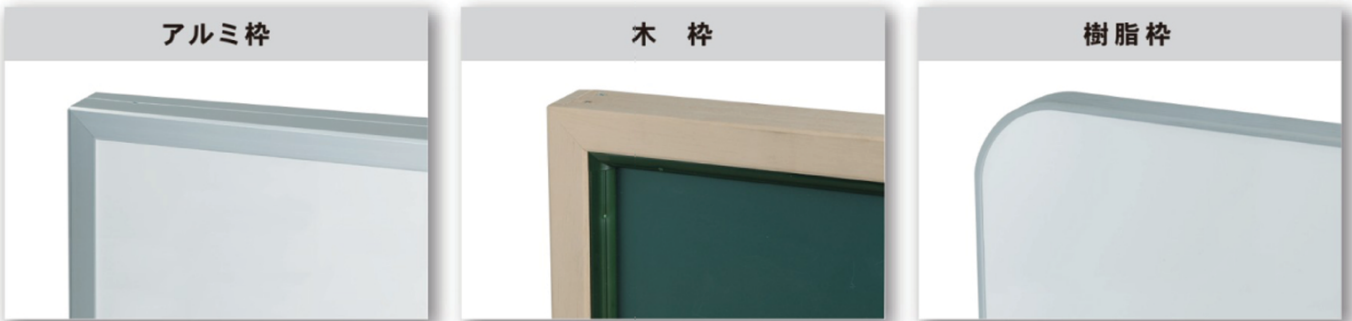

GAR412X デュアルコート・ニッケルホーローグリーン暗線入・アルミ枠  
 サイズ：3600×1200  
 価格 ¥229,200  
 チョークボックス、ピックチャーレールは別途です。

板面タイプ	サイズ 枠	3600×900		3600×1200		4500×1200		5400×1200		
		品番	価格(税抜)	品番	価格(税抜)	品番	価格(税抜)	品番	価格(税抜)	
黒板	スチールグリーン 無地	アルミ枠	SAR312	¥145,800	SAR412	¥170,600	SAR415	¥217,000	SAR418	¥265,600
		木枠	SWR312	¥147,000	SWR412	¥174,000	SWR415	¥228,000	SWR418	¥295,000
		樹脂枠	SJR312	¥194,200	SJR412	¥226,000	SJR415	¥309,100	SJR418	¥377,400
	デュアルコート ニッケルホーローグリーン 無地	アルミ枠	GAR312	¥170,600	GAR412	¥208,400	GAR415	¥256,000	GAR418	¥307,600
		木枠	GWR312	¥162,000	GWR412	¥201,000	GWR415	¥260,000	GWR418	¥310,000
		樹脂枠	GJR312	¥243,000	GJR412	¥272,200	GJR415	¥360,400	GJR418	¥432,300
デュアルコート ニッケルホーローグリーン 暗線入	アルミ枠	GAR312X	¥187,600	GAR412X	¥229,200	GAR415X	¥281,000	GAR418X	¥338,000	
	木枠	GWR312X	¥193,000	GWR412X	¥240,000	GWR415X	¥305,000	GWR418X	¥370,000	
	樹脂枠	GJR312X	¥265,500	GJR412X	¥297,300	GJR415X	¥392,900	GJR418X	¥471,600	
白板	デュアルコート ニッケルホーローホワイト 無地	アルミ枠	HAR312	¥196,000	HAR412	¥243,000	HAR415	¥307,800	HAR418	¥369,000
		木枠	HWR312	¥179,000	HWR412	¥225,000	HWR415	¥284,000	HWR418	¥344,000
		樹脂枠	HJR312	¥284,600	HJR412	¥316,200	HJR415	¥431,800	HJR418	¥516,500
	デュアルコート ニッケルホーローホワイト 暗線入	アルミ枠	HAR312X	¥215,600	HAR412X	¥267,000	HAR415X	¥338,000	HAR418X	¥405,000
		木枠	HWR312X	¥196,000	HWR412X	¥247,000	HWR415X	¥312,000	HWR418X	¥378,000
		樹脂枠	HJR312X	¥304,400	HJR412X	¥345,500	HJR415X	¥471,400	HJR418X	¥563,500